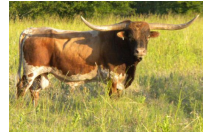

Watson 262

DESPERADO RG225/1

L AMBER SAGE

DIAMOND W PAY CASH

DELTA URSULA

ZD KELLY

watson 510

<http://www.hiredhandsoftware.com>